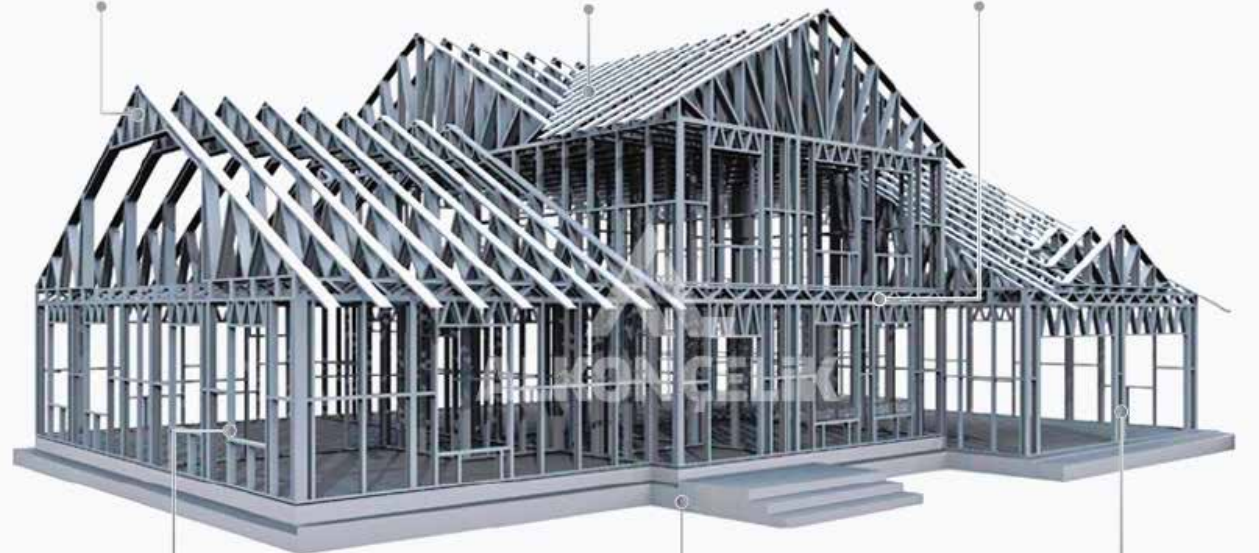

Hafif Çelik
Çatı Makasları

Hafif Çelik
Çatı Kaskaları

Hafif Çelik
Arakat Konstrüksiyonu